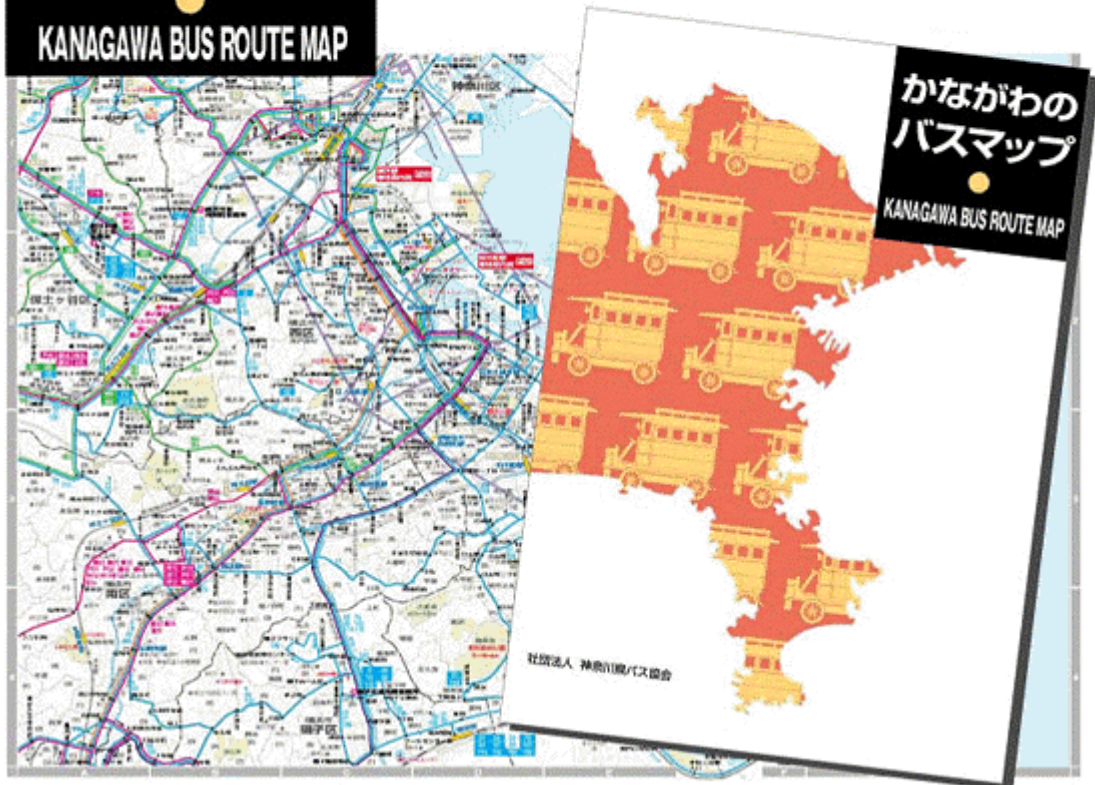

最新版(第5版)限定発売中

かながわの バスマップ KANAGAWA BUS ROUTE MAP

神奈川県バスルートと全停留所を網羅したバス路線地図
「かながわのバスマップ」限定発売中

発売額：1,800円

発売場所：各バス会社の定期券売場・案内所・営業所ほか

○かながわのバスマップ（バス路線地図）の主な特徴

- ・ 2万5千分の1の地図上に県下のすべてのバス路線と停留所を記載
- ・ バス系統一覧、主要駅の乗場案内図、都市間高速バス案内の掲載
- ・ 停留所索引の掲載（停留所索引から地図上の停留所位置を調べることができます）